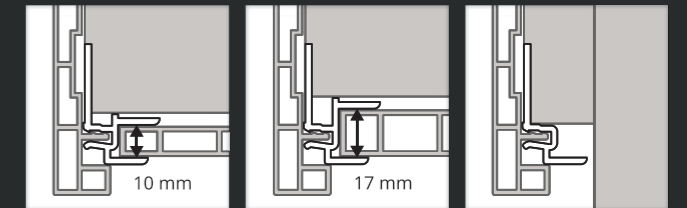

Artikelnr. 2877

Artikelnr. 2887

EENVOUDIGE MONTAGE

Dankzij het ophangstelsel is de Keralit dakrand tot wel 3x sneller te monteren. Uitstekend inzetbaar voor zowel nieuwbouw- als renovatietoepassingen.

Er zijn verschillende montageprofielen. Afhankelijk van het type dakrand en overstek kan een keuze gemaakt worden uit de 3 onderstaande profielen.

Artikelnr. 2867