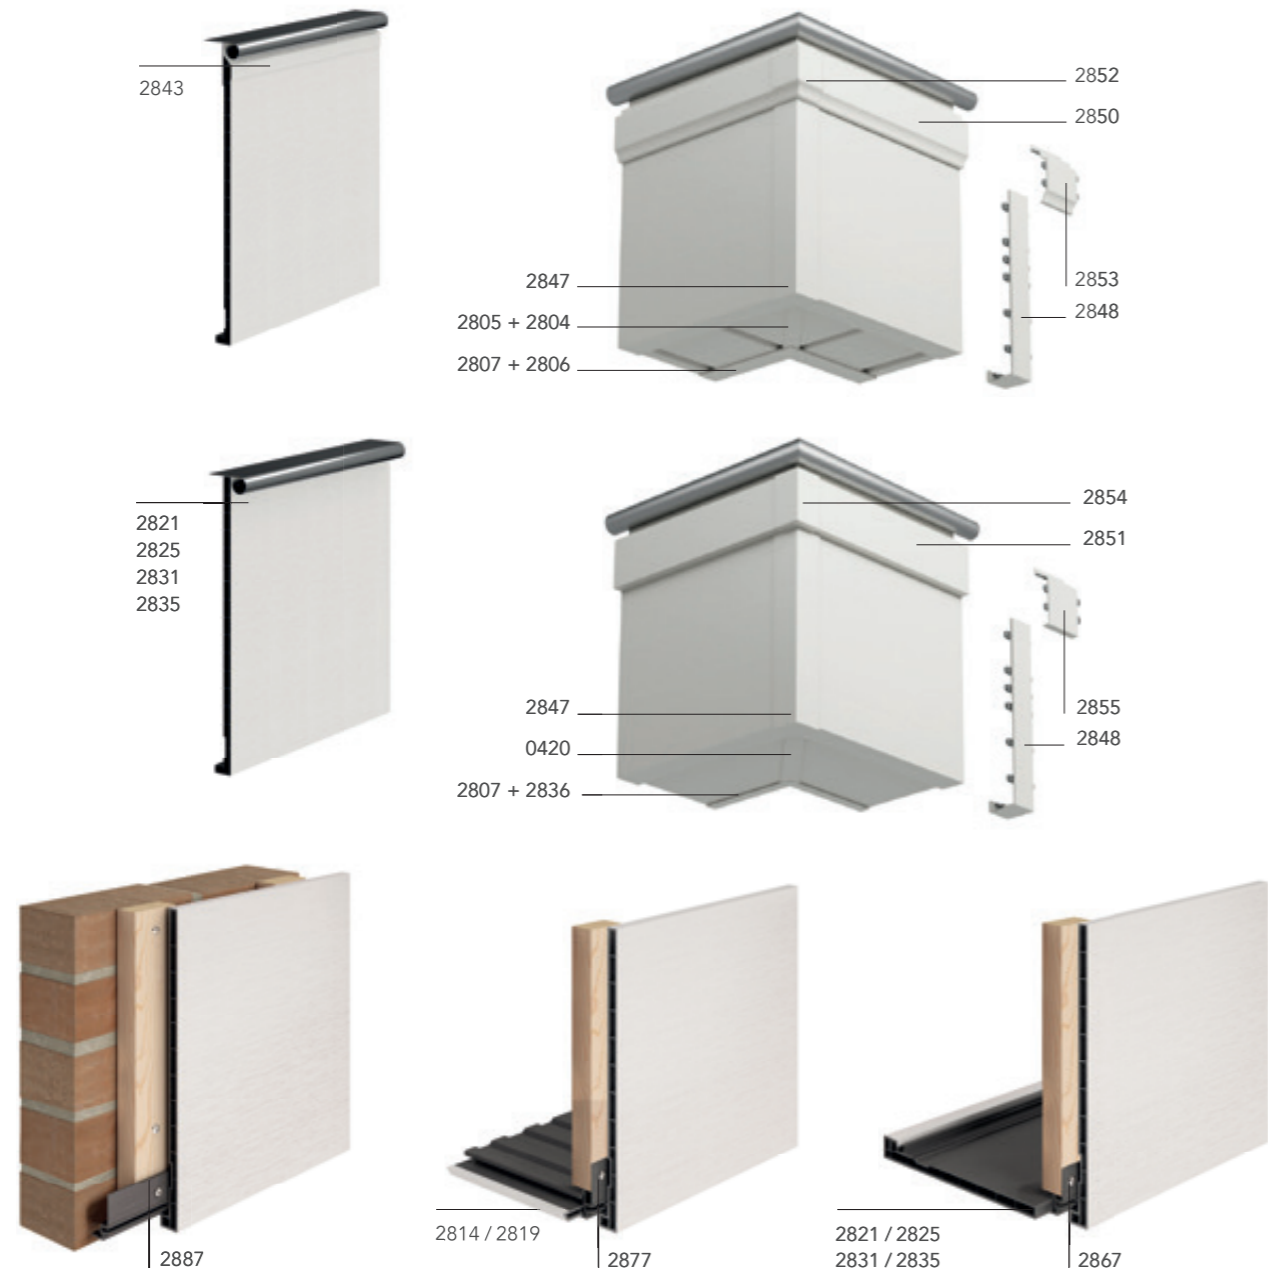

DAKRAND DETAILS