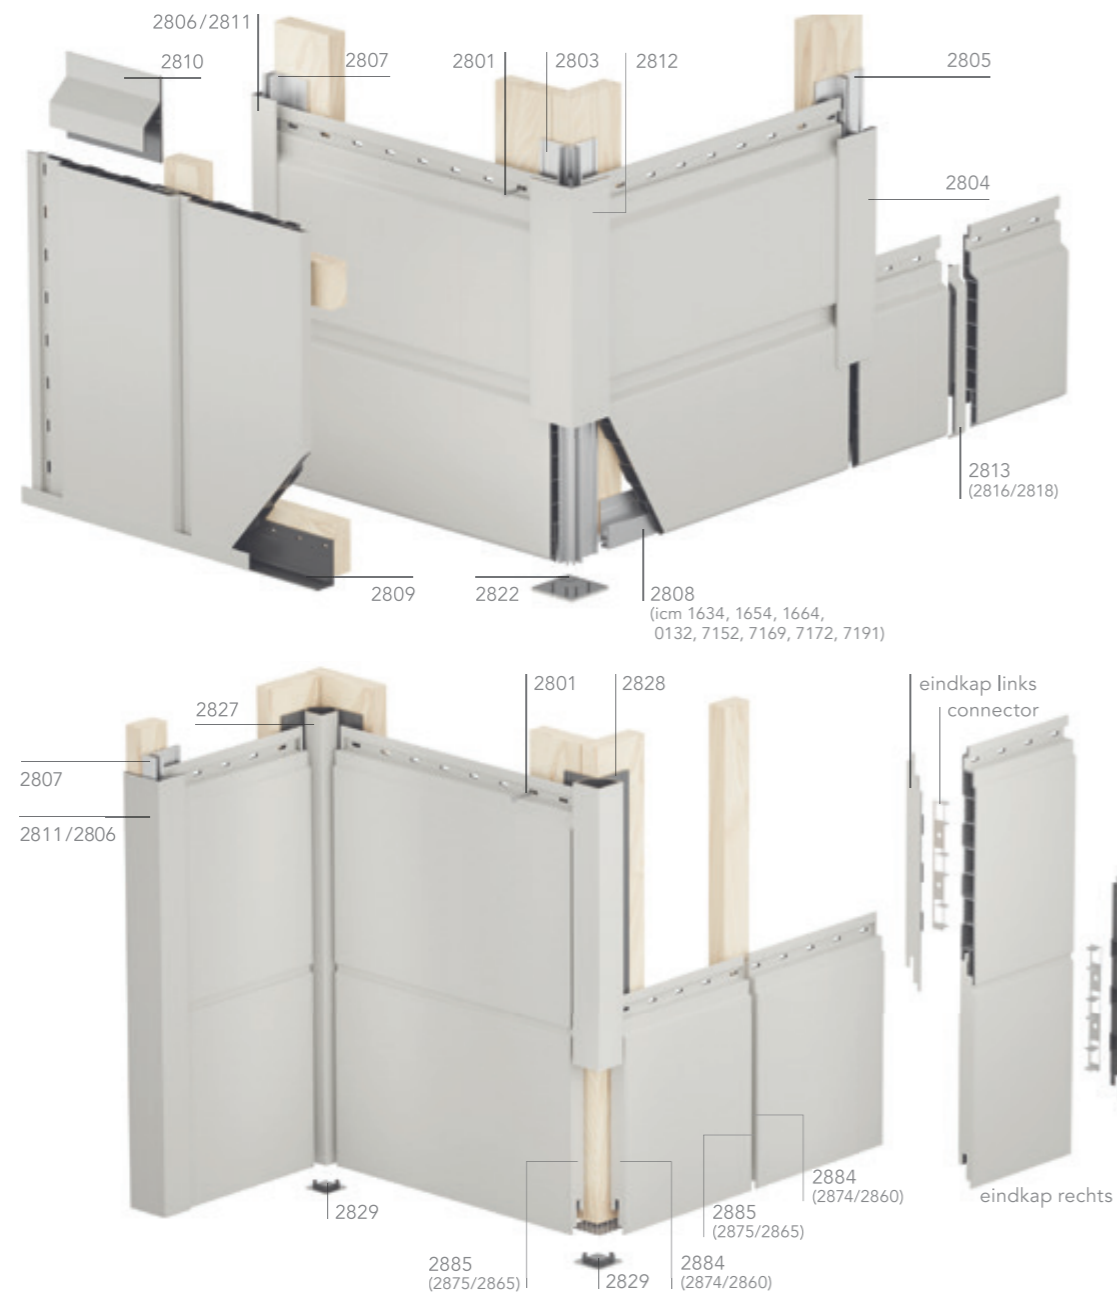

GEVEL DETAILS

GEVELPANELEN

- 2814 Sponningdeel 143 mm
- 2817 Potdeksel 177 mm
- 2819 Sponningdeel 190 mm

AFWERK- EN HULPPROFIELEN

- 2801 Keralit schroef Torx (T20)
- 2803 Basis uitwendig hoekprofiel
- 2804 Verbindingsprofiel
- 2805 Basis verbindingsprofiel
- 2806 Eindprofiel 17 mm
- 2807 Basis eindprofiel
- 2808 Inhaak startprofiel
- 2809 Omrandingprofiel verticale montage
- 2810 Trimkraal aansluitprofiel
- 2811 Verlengd eindprofiel 17x44 mm
- 2812 Uitwendig hoekprofiel
- 2813 Verbindingstuk sponningdeel 143 mm
- 2816 Verbindingstuk potdeksel 177 mm
- 2818 Verbindingstuk sponningdeel 190 mm
- 2822 Eindkap voor 2812/2803

HOEKSYSTEEM

- 2827 Inwendig hoekprofiel
- 2828 Uitwendig hoekprofiel
- 2829 Eindkap voor 2827/2828
- 2860 Eindkap links sponningdeel 143 mm
- 2863 Connector voor eindkap sponningdeel 143 mm
- 2865 Eindkap rechts sponningdeel 143 mm
- 2873 Connector voor eindkap potdeksel 177 mm
- 2874 Eindkap links potdeksel 177 mm
- 2875 Eindkap rechts potdeksel 177 mm
- 2883 Connector voor eindkap sponningdeel 190 mm
- 2884 Eindkap links sponningdeel 190 mm
- 2885 Eindkap rechts sponningdeel 190 mm

KWALITEIT

De basis van Keralit is gemaakt van het gepatenteerde Fiberyl®. Deze grondstof is een unieke mix van duurzame kunststoffen en staat onder voortdurende ISO 9000 controle. Fiberyl® zorgt voor een oersterk paneel dat bestand is tegen alle weersinvloeden. Met name krimp en uitzetting zijn hierdoor tot een minimum beperkt. Daarnaast is Keralit voorzien van een UV-bestendige toplaag.

MAATWERK

Met Keralit is ook maatwerk mogelijk. Panelen kunnen van 2,5 m' tot 7,5 m' eventueel gebundeld per woning worden aangeleverd. Dit zorgt voor tijdswinst bij montage en bespaart op afval- en faalkosten. Maatwerk is mogelijk vanaf 200 m'. Meer informatie vindt u op keralit.nl/maatwerk.

Bevestigingsafstand	30 cm h.o.h.
Lengte gevelpaneel	600 cm
Verwerking	min. +5°C t/m max. +30°C
Uitzettingscoëfficiënt	0,026 mm/m/°C (uiterst gering)
Dikte toplaag	200 µm
Krasvastheid	>20 cN
Garantie	10 jaar
Kleurechtheid	Schaal 4, UV-bestendig
Vochtopname	Nihil
Bestekteksten	keralit.nl/bestekteksten
Principedetails	keralit.nl/principedetails