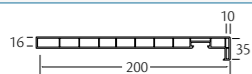

Quartzgrijs

Groen

Blauw

Antraciet

Dakrandpanelen

dakrandpaneel
2 x 6 m¹ art. nr.: **0473**

dakrandpaneel
2 x 6 m¹ art. nr.: **0470**

Afwerkprofielen