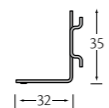

stoelprofiel
5 x 6 m¹ art. nr. **0347**

verbinding
10 stuks art nr.: **0352**

bevestigingsclip
10 stuks art. nr. **0368**

dakrand montageprofiel
1 x 6 m¹ art. nr. **0369**

buitenhoek
10 stuks art. nr. **0351**