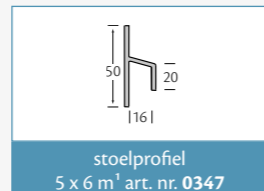

Afwerkprofielen