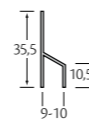

Afwerkprofielen

stoelprofiel
4 x 6 m¹ art. nr. **0288**