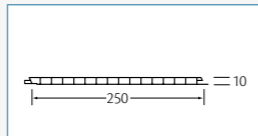

Holle Schroot

vlak kunststof paneel
4 x 6 m¹ art. nr. **0218**