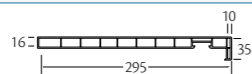

Quartzgrijs

Groen

Blauw

Antraciet

Dakrandpanelen

dakrandpaneel
2 x 6 m¹ art. nr.: **0473**

dakrandpaneel
2 x 6 m¹ art. nr.: **0470**

Afwerkprofielen