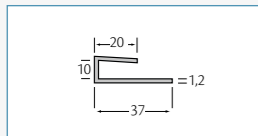

Holle Schroot

vlak kunststof paneel
 4 x 6 m¹ art. nr. **0218**

3v bekledingspaneel
 4 x 6 m¹ art. nr. **1330**

Afwerkprofielen

ongelijkzijdig u-profiel
 20 x 6 m¹ art. nr. **0629**

ongelijkzijdig h-profiel
 20 x 6 m¹ art. nr. **0613**