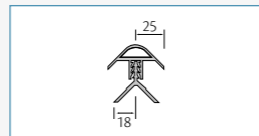

Holle Schroot

vlak kunststof paneel
 4 x 6 m¹ art. nr. **0218**

3v bekledingspaneel
 4 x 6 m¹ art. nr. **1330**

Afwerkprofielen

ongelijkzijdig u-profiel
 20 x 6 m¹ art. nr. **0629**

ongelijkzijdig h-profiel
 20 x 6 m¹ art. nr. **0613**