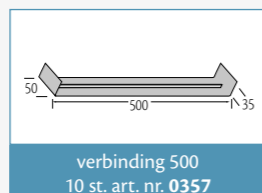

Accessoires