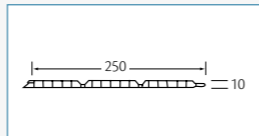

3v bekledingspaneel
4 x 6 m¹ art. nr. **1330**