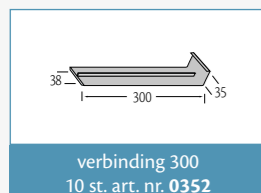

Accessoires