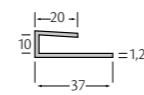

ongelijkzijdig u-profiel
4 x 6 m¹ art. nr. **0629**