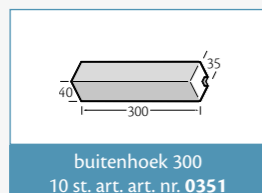

Accessoires