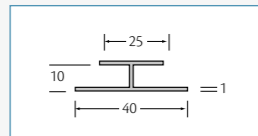

Holle Schroot

vlak kunststof paneel
 4 x 6 m¹ art. nr. **0218**

3v bekledingspaneel
 4 x 6 m¹ art. nr. **1330**

Afwerkprofielen

ongelijkzijdig u-profiel
 20 x 6 m¹ art. nr. **0629**

ongelijkzijdig h-profiel
 20 x 6 m¹ art. nr. **0613**