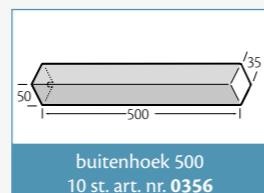

Accessoires