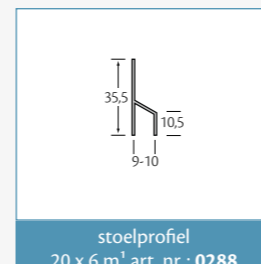

Afwerkprofielen panelen met haakse hoek 75/90mm

Volschuim platpanelen

100 mm / 2x5m / 2x6m. Art.nr.: **0221**
 150 mm / 2x5m / 2x6m. Art.nr.: **0222**
 175 mm / 2x5m / 2x6m. Art.nr.: **0223**
 200 mm / 2x5m / 2x6m. Art.nr.: **0224**
 225 mm / 2x5m / 2x6m. Art.nr.: **0225**
 250 mm / 2x5m / 2x6m. Art.nr.: **0226**
 300 mm / 2x5m / 2x6m. Art.nr.: **0227**
 300 mm / 2x6m. Art.nr.: **0236**
 400 mm / 2x5m. Art.nr.: **0230**