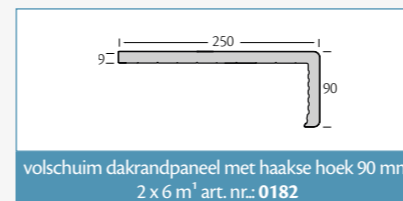

Afwerkprofielen panelen met haakse hoek 75/90mm

Volschuim platpanelen

100 mm / 2x5m / 2x6m. Art.nr.: **0221**
 150 mm / 2x5m / 2x6m. Art.nr.: **0222**
 175 mm / 2x5m / 2x6m. Art.nr.: **0223**
 200 mm / 2x5m / 2x6m. Art.nr.: **0224**
 225 mm / 2x5m / 2x6m. Art.nr.: **0225**
 250 mm / 2x5m / 2x6m. Art.nr.: **0226**
 300 mm / 2x5m / 2x6m. Art.nr.: **0227**
 300 mm / 2x6m. Art.nr.: **0236**
 400 mm / 2x5m. Art.nr.: **0230**