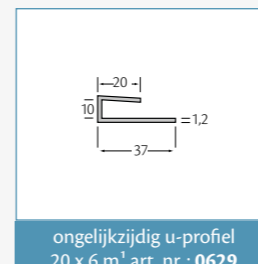

Afwerkprofielen panelen met haakse hoek 75/90mm