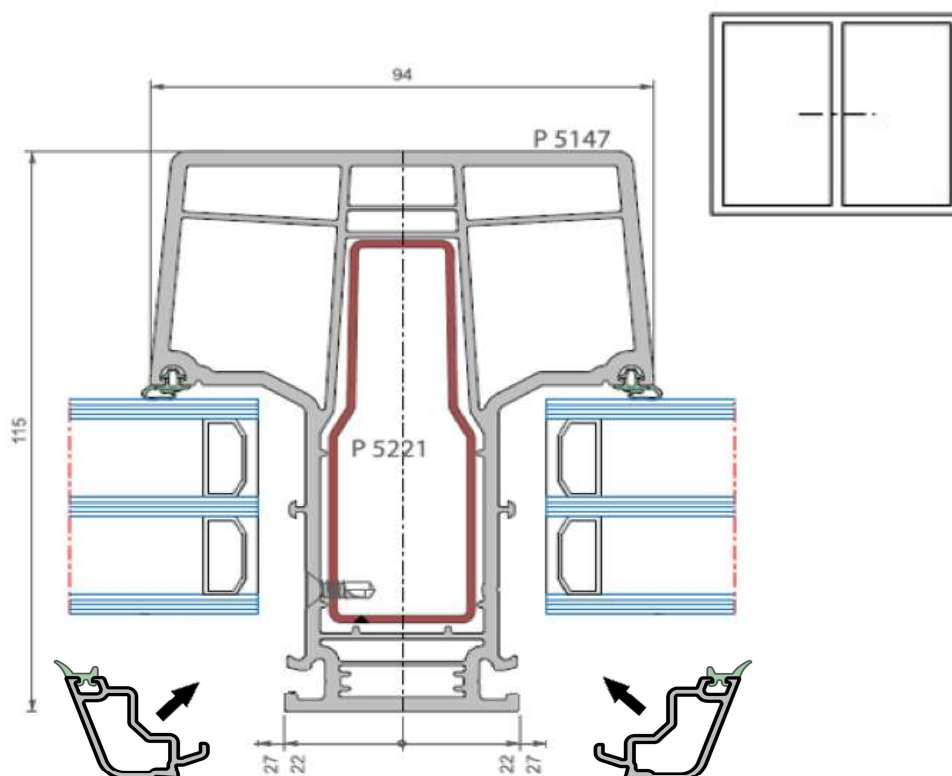

Detail kozijnprofiel 5147 (5 graden)

deceuninck

Elegant

Sectie vast raam met middenstijl

Building a sustainable home

Deceuninck nv - Benelux

Bruggesteeweg 360 - B-8830 Hooglede-Gits

(BE) T + 32 51 239 272 - belux@deceuninck.com -