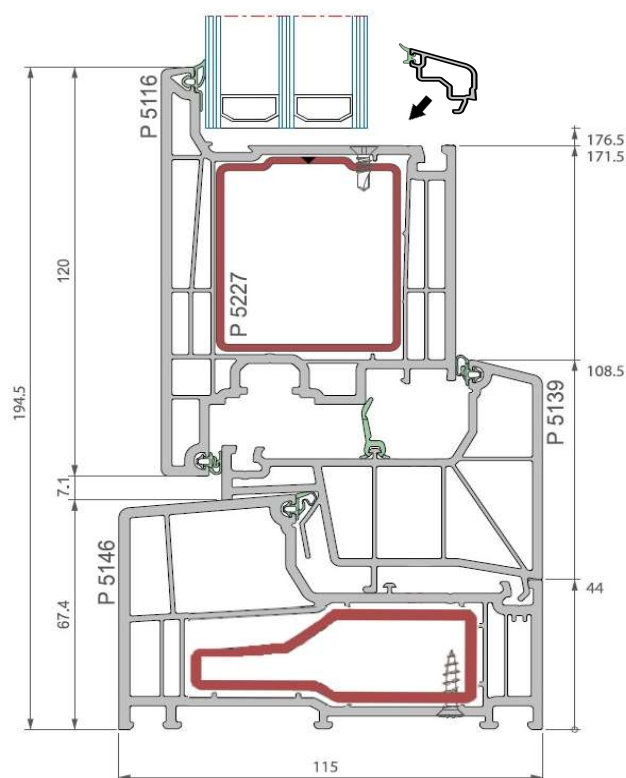

deceuninck

Elegant

**Sectie deur (naar buitendraaiend)
(profiel zonder aanslag)**

Building a sustainable home

Deceuninck nv - Benelux

Bruggesteeweg 360 - B-8830 Hooglede-Gits

(BE) T + 32 51 239 272 - belux@deceuninck.com -