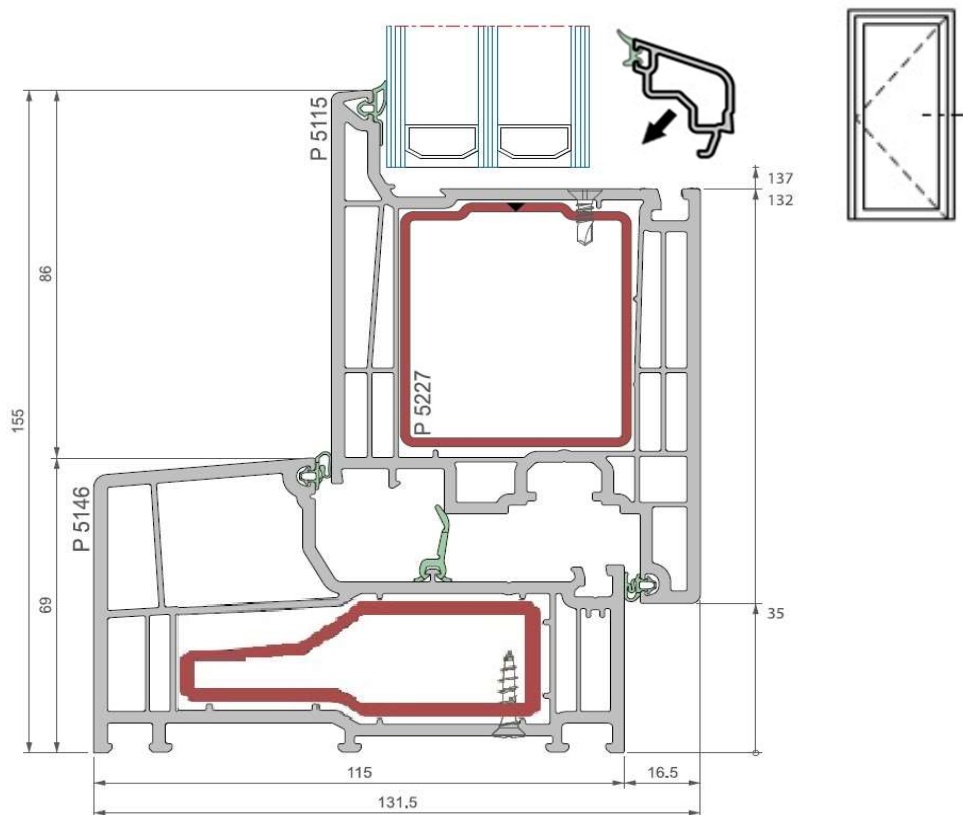

Detail kozijnprofiel 5146 (5 graden) + vleugel 5115

deceuninck

Elegant

**Sectie deur (naar binnendraaiend)
(profiel zonder aanslag)**

Building a sustainable home

Deceuninck nv - Benelux

Bruggesteeweg 360 - B-8830 Hooglede-Gits