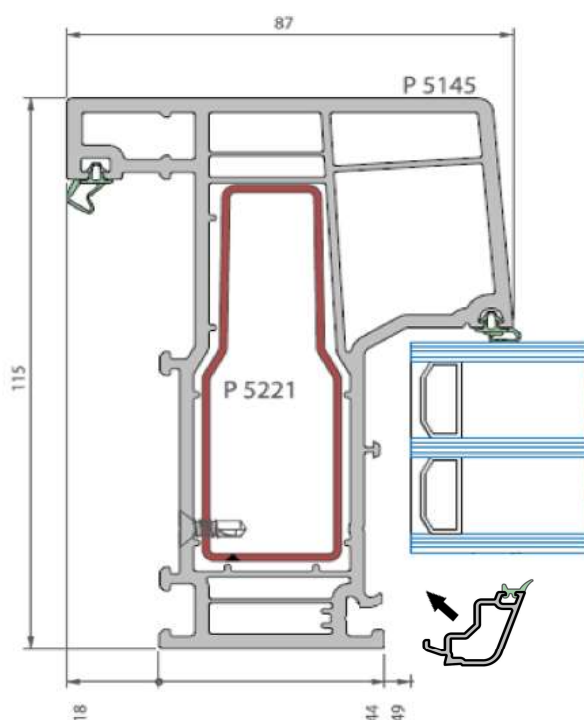

Detail kozijnprofiel 5145 (5 graden)

deceuninck

Elegant

Sectie vast raam (profiel met aanslag)

Building a sustainable home

Deceuninck nv - Benelux

Bruggesteeweg 360 - B-8830 Hooglede-Gits

(BE) T + 32 51 239 272 - belux@deceuninck.com -