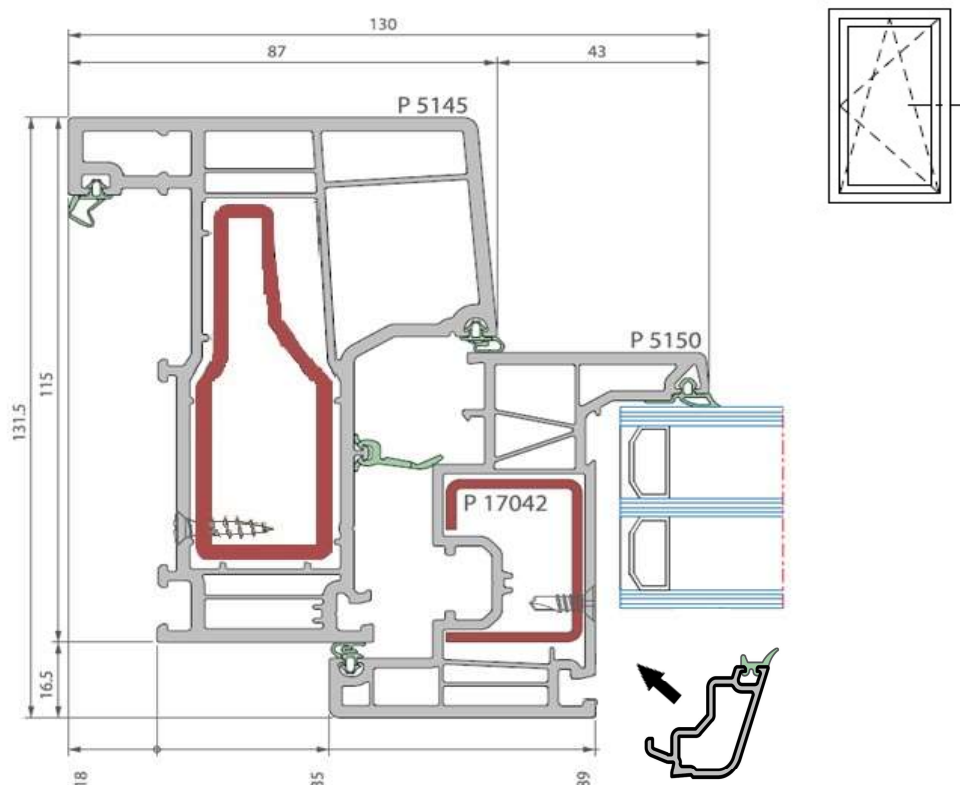

Detail kozijnprofiel 5145 (5 graden) + 5150

deceuninck

Elegant

Sectie draai-kiep (standaard) (naar binnendraaiend) (profiel met aanslag)

Building a sustainable home

Deceuninck nv - Benelux

Bruggesteeweg 360 - B-8830 Hooglede-Gits