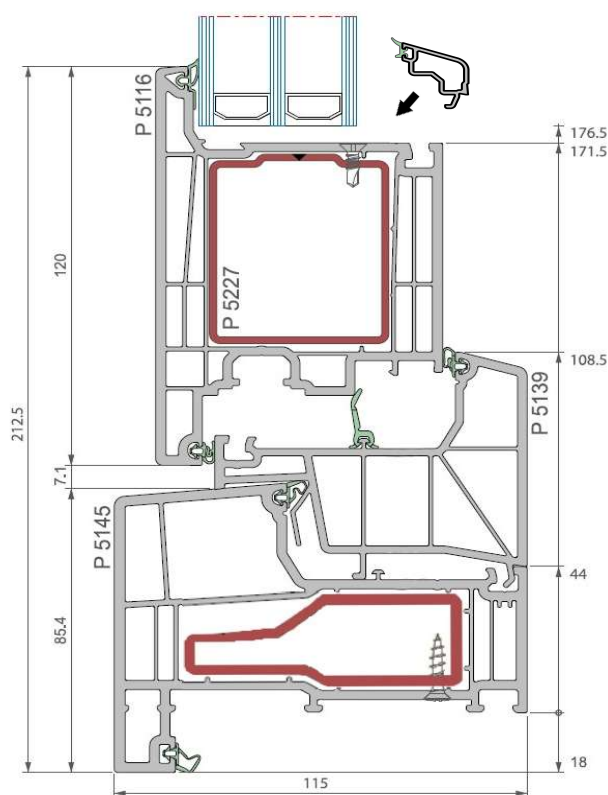

deceuninck

Elegant

**Sectie deur (naar buitendraaiend)
(profiel met aanslag)**

Building a sustainable home

Deceuninck nv - Benelux

Bruggesteeweg 360 - B-8830 Hooglede-Gits

(BE) T + 32 51 239 272 - belux@deceuninck.com -