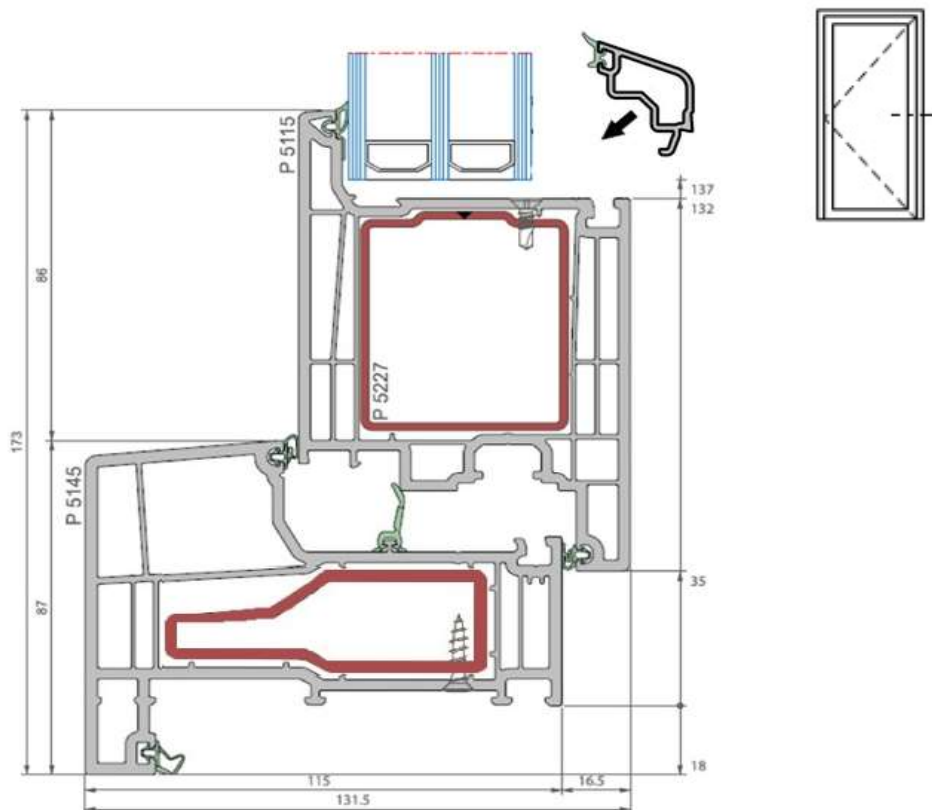

Detail kozijnprofiel 5145 (5 graden) + vleugel 5115

deceuninck

Elegant

**Sectie deur (naar binnendraaiend)
(profiel met aanslag)**

Building a sustainable home

Deceuninck nv - Benelux

Bruggesteeweg 360 - B-8830 Hooglede-Gits