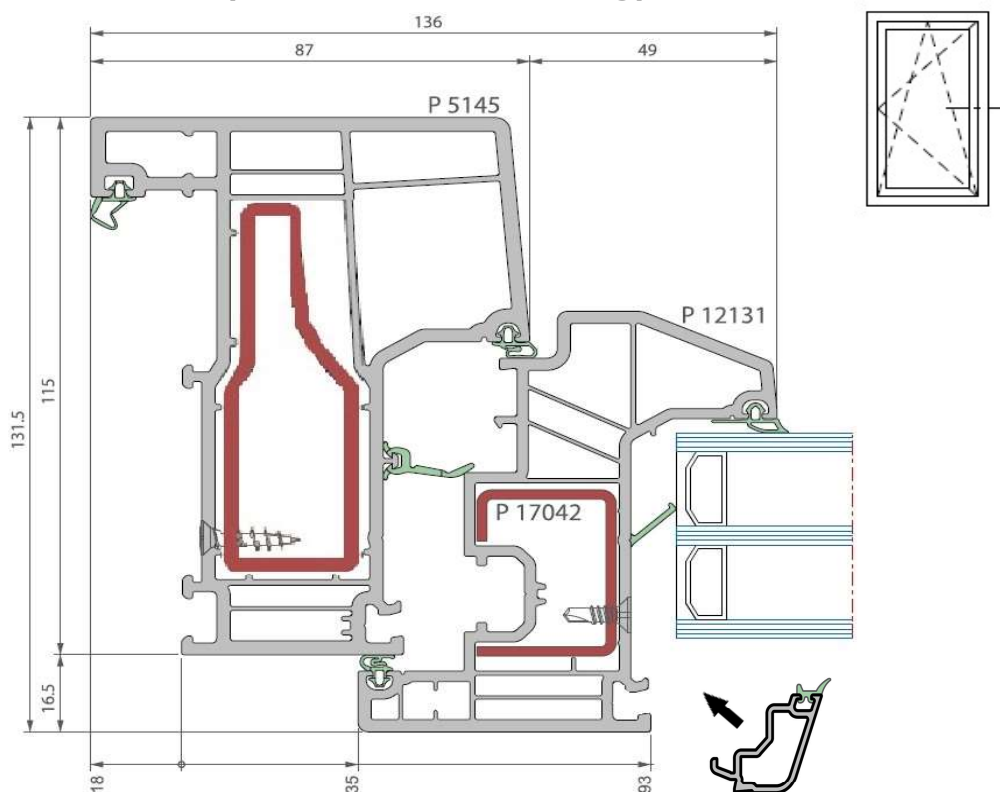

## Detail kozijnprofiel 5145 (5 graden) + 12131

**deceuninck**

*Elegant*

### Sectie draai-kiep (klassiek) (naar binnendraaiend) (profiel met aanslag)

innovation

ecology

design

Building a sustainable home

Deceuninck nv - Benelux

Bruggesteeweg 360 - B-8830 Hooglede-Gits

(BE) T + 32 51 239 272 - [belux@deceuninck.com](mailto:belux@deceuninck.com) -