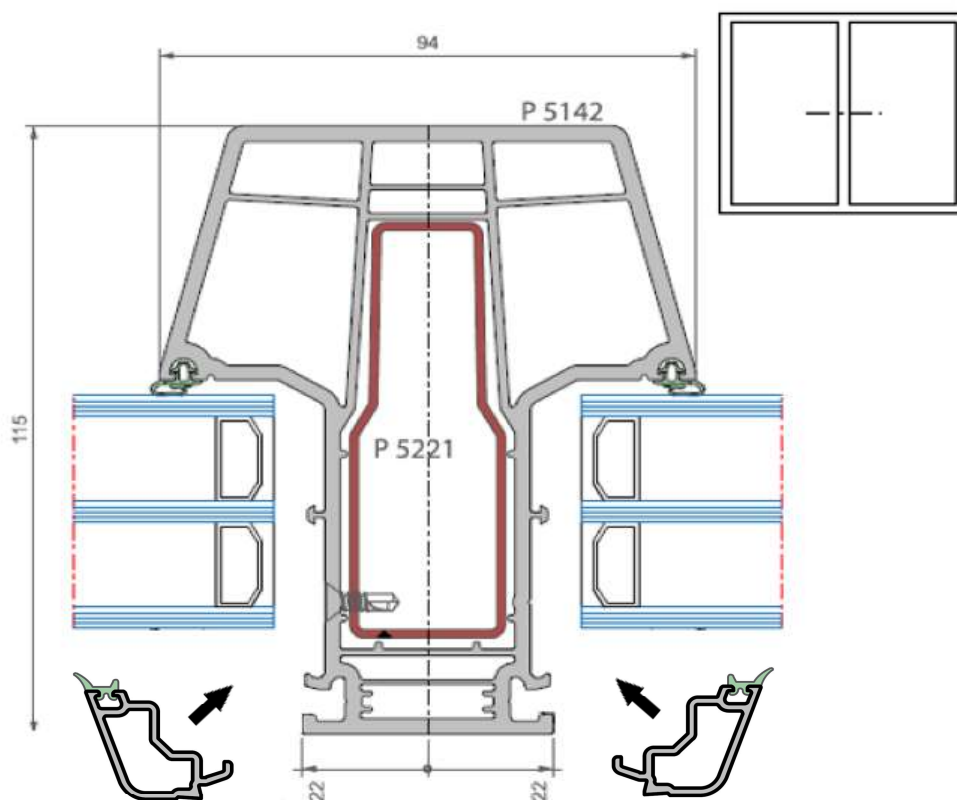

Detail kozijnprofiel 5142 (15 graden)

deceuninck

Elegant

Sectie vast raam met middenstijl

Building a sustainable home

Deceuninck nv - Benelux

Bruggesteeweg 360 - B-8830 Hooglede-Gits

(BE) T + 32 51 239 272 - belux@deceuninck.com -

(NL) T + 31 76 561 78 34 - deceuninck.kunststof@deceuninck.com -

www.deceuninck.be

www.deceuninck.nl