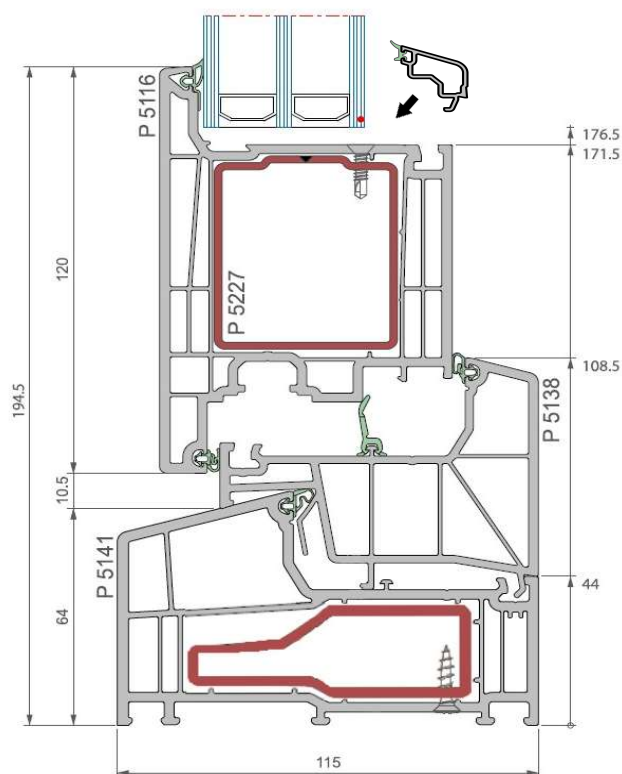

deceuninck

Elegant

**Sectie deur (naar buitendraaiend)
(profiel zonder aanslag)**

Building a sustainable home

Deceuninck nv - Benelux

Bruggesteeweg 360 - B-8830 Hooglede-Gits

(BE) T + 32 51 239 272 - belux@deceuninck.com -