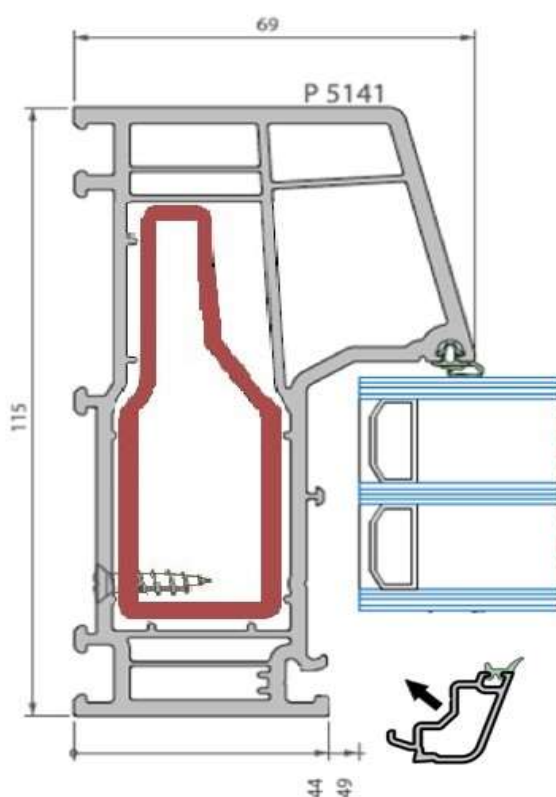

Detail kozijnprofiel 5141 (15 graden)

deceuninck

Elegant

Sectie vast raam (profiel zonder aanslag)

Building a sustainable home

Deceuninck nv - Benelux

Bruggesteeweg 360 - B-8830 Hooglede-Gits

(BE) T + 32 51 239 272 - belux@deceuninck.com -