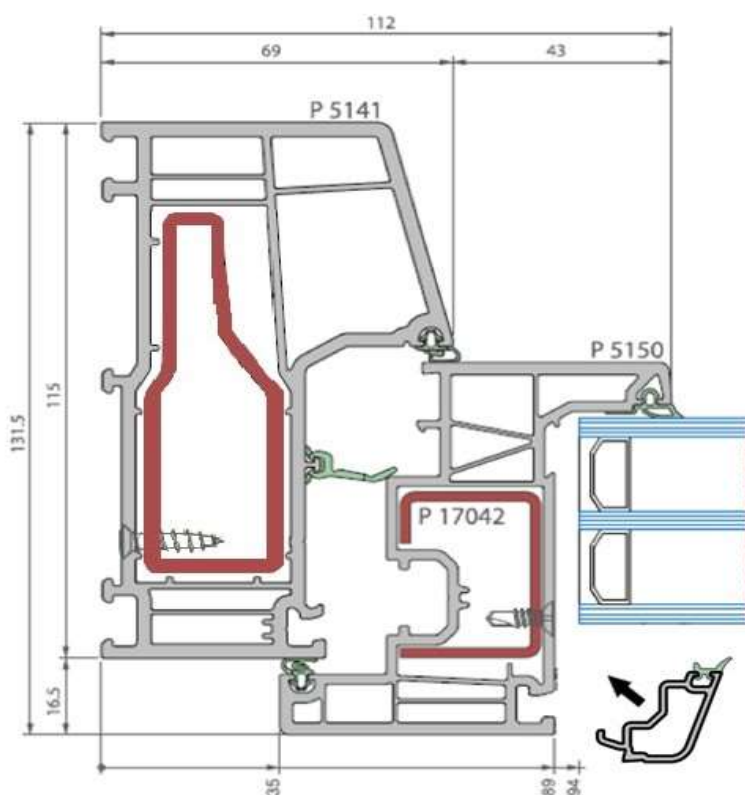

## Detail kozijnprofiel 5141 (15 graden) + 5150

deceuninck

*Elegant*

**Sectie draai-kiep (standaard) (naar binnendraaiend)  
(profiel zonder aanslag)**

Building a sustainable home

Deceuninck nv - Benelux

Bruggesteeweg 360 - B-8830 Hooglede-Gits