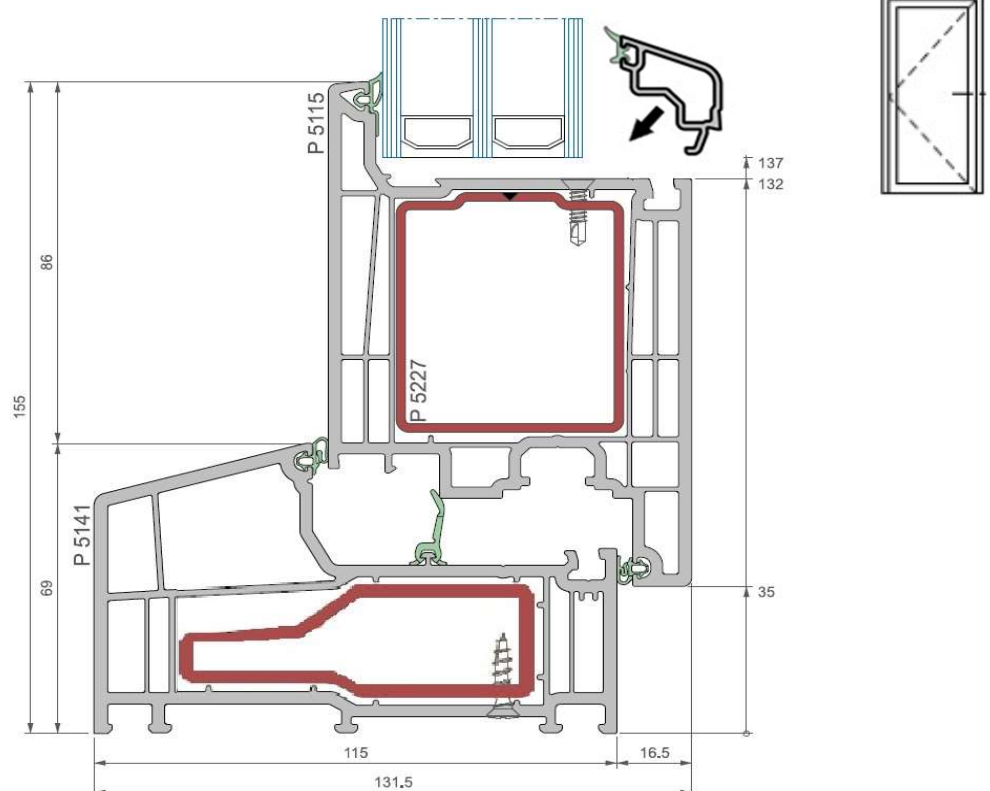

**Detail kozijnprofiel 5141 (15 graden) + vleugel 5115**

**deceuninck**

*Elegant*

**Sectie deur (naar binnendraaiend)  
(profiel zonder aanslag)**

Building a sustainable home

Deceuninck nv - Benelux

Bruggesteeweg 360 - B-8830 Hooglede-Gits