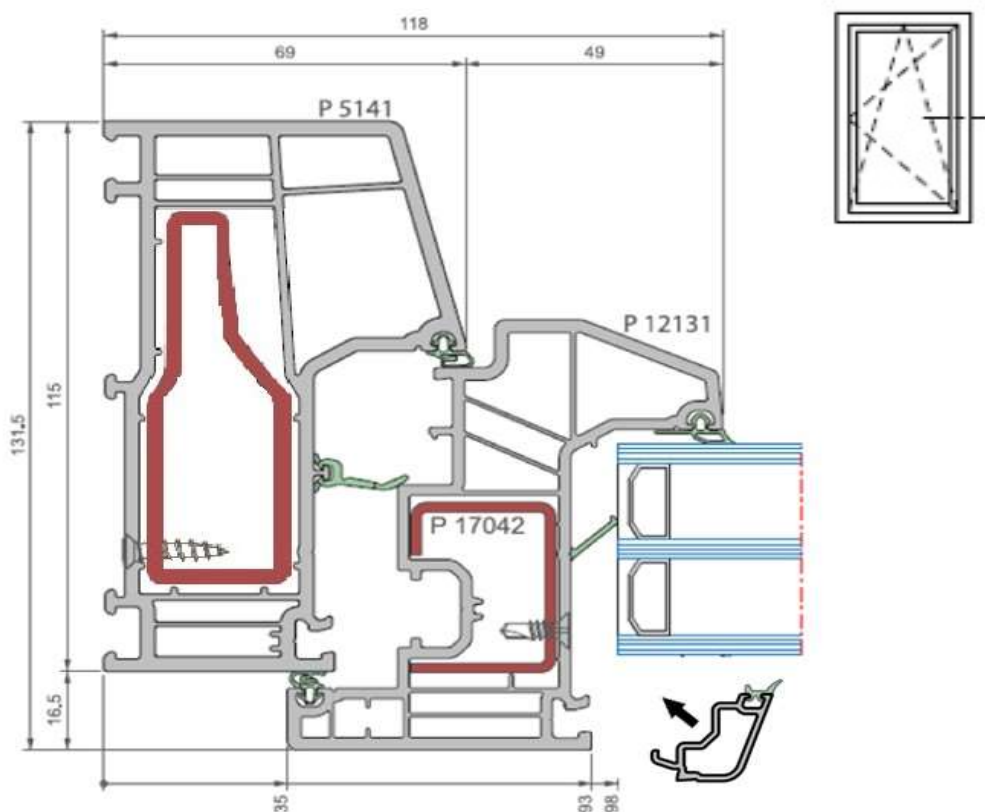

## Detail kozijnprofiel 5141 (15 graden) + 12131

**deceuninck**

*Elegant*

### Sectie draai-kiep (klassiek) (naar binnendraaiend) (profiel zonder aanslag)

Building a sustainable home

Deceuninck nv - Benelux

Bruggesteeweg 360 - B-8830 Hooglede-Gits

(BE) T + 32 51 239 272 - [belux@deceuninck.com](mailto:belux@deceuninck.com) -