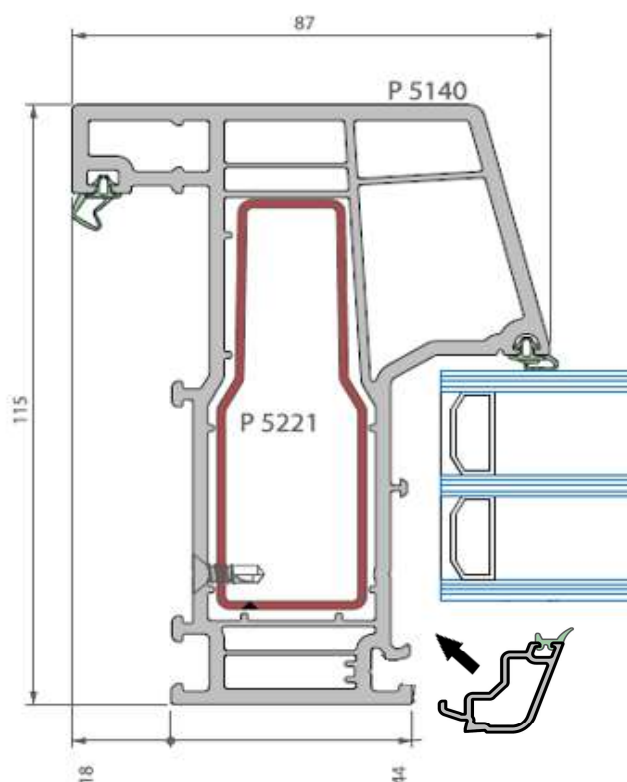

Detail kozijnprofiel 5140 (15 graden)

deceuninck

Elegant

Sectie vast raam (profiel met aanslag)

Building a sustainable home

Deceuninck nv - Benelux

Bruggesteeweg 360 - B-8830 Hooglede-Gits

(BE) T + 32 51 239 272 - belux@deceuninck.com -