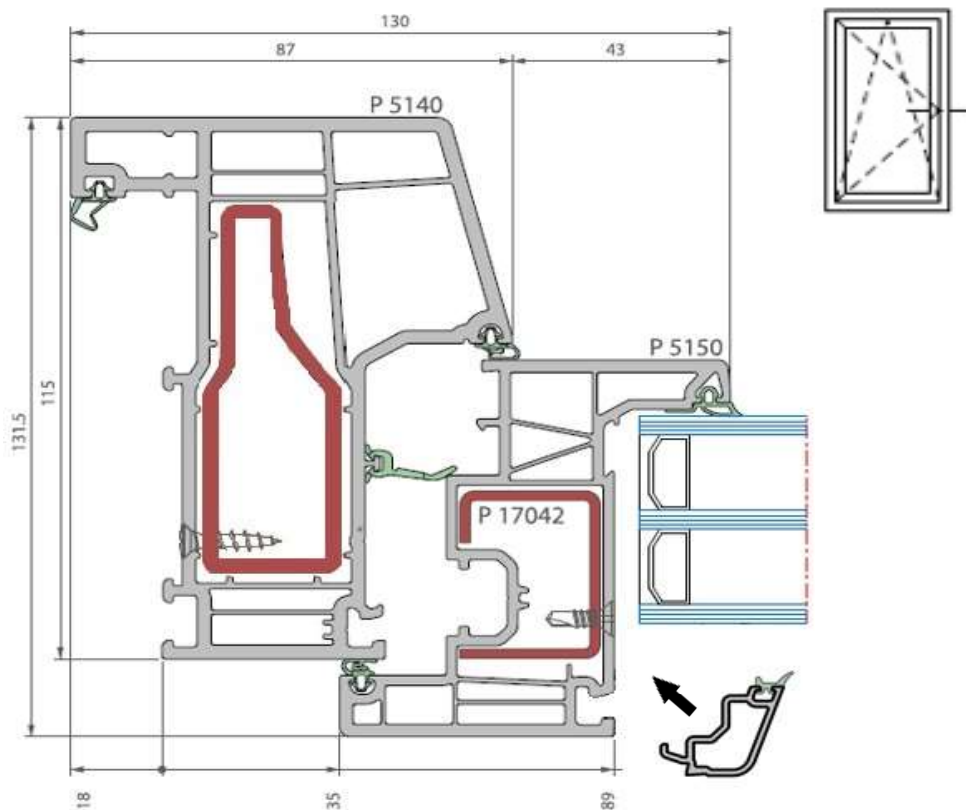

## Detail kozijnprofiel 5140 (15 graden) + 5150

deceuninck

*Elegant*

### Sectie draai-kiep (standaard) (naar binnendraaiend) (profiel met aanslag)

Building a sustainable home

Deceuninck nv - Benelux

Bruggesteeweg 360 - B-8830 Hooglede-Gits

(BE) T + 32 51 239 272 - belux@deceuninck.com -