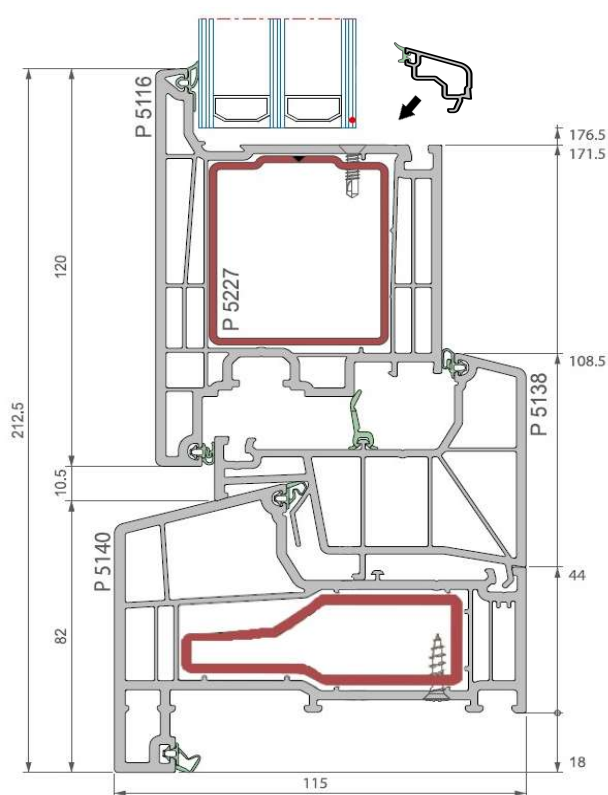

deceuninck

Elegant

**Sectie deur (naar buitendraaiend)
(profiel met aanslag)**

Building a sustainable home

Deceuninck nv - Benelux

Bruggesteeweg 360 - B-8830 Hooglede-Gits

(BE) T + 32 51 239 272 - belux@deceuninck.com -