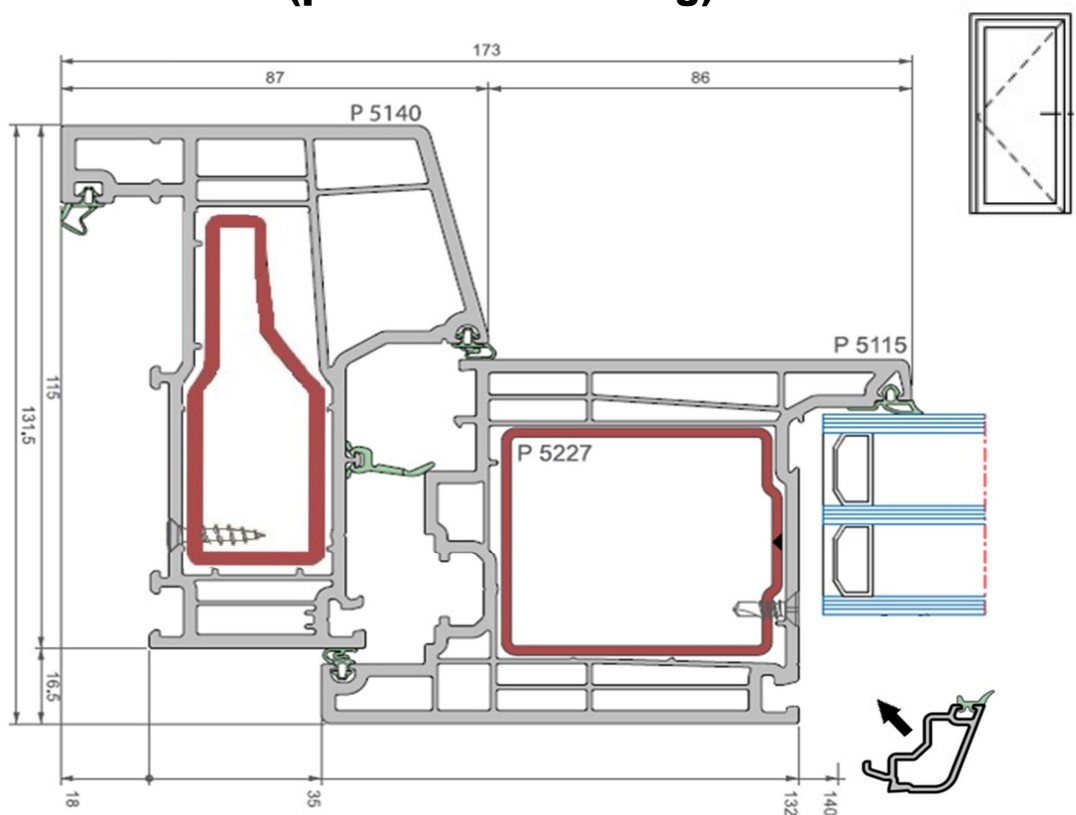

Detail kozijnprofiel 5140 (15 graden) + vleugel 5115

deceuninck

Elegant

**Sectie deur (naar binnendraaiend)
(profiel met aanslag)**

Building a sustainable home

Deceuninck nv - Benelux

Bruggesteeweg 360 - B-8830 Hooglede-Gits