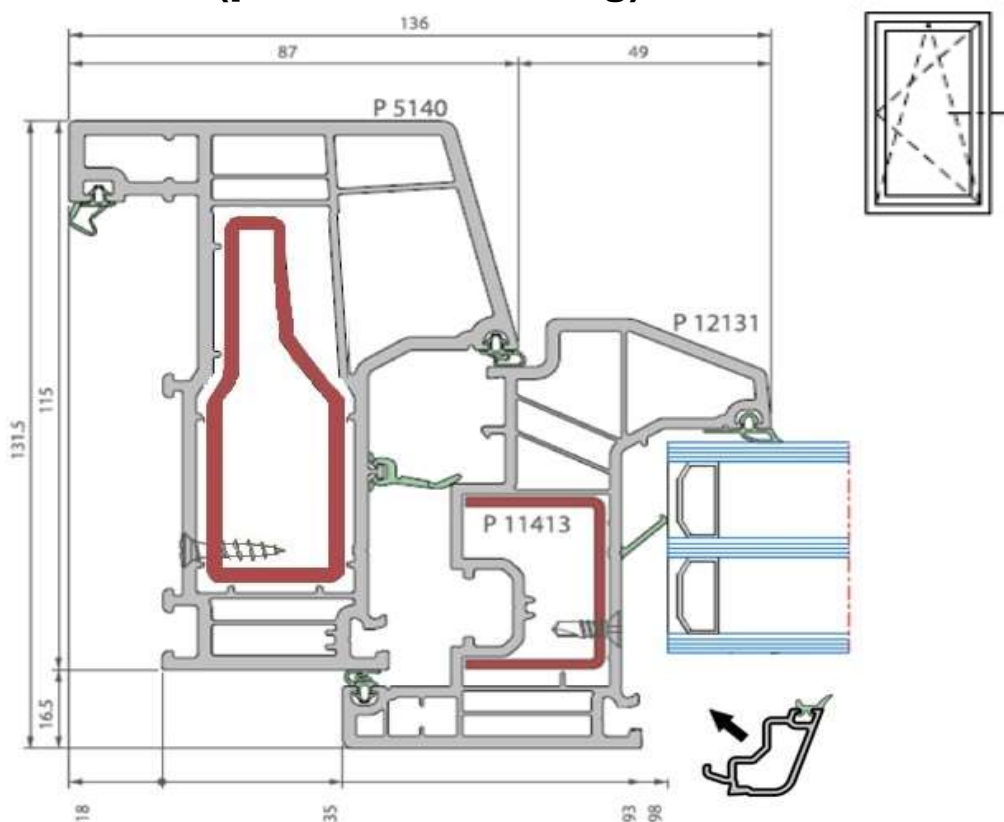

Detail kozijnprofiel 5140 (15 graden) + 12131

deceuninck

Elegant

Sectie draai-kiep (klassiek) (naar binnendraaiend) (profiel met aanslag)

Building a sustainable home

Deceuninck nv - Benelux

Bruggesteeweg 360 - B-8830 Hooglede-Gits