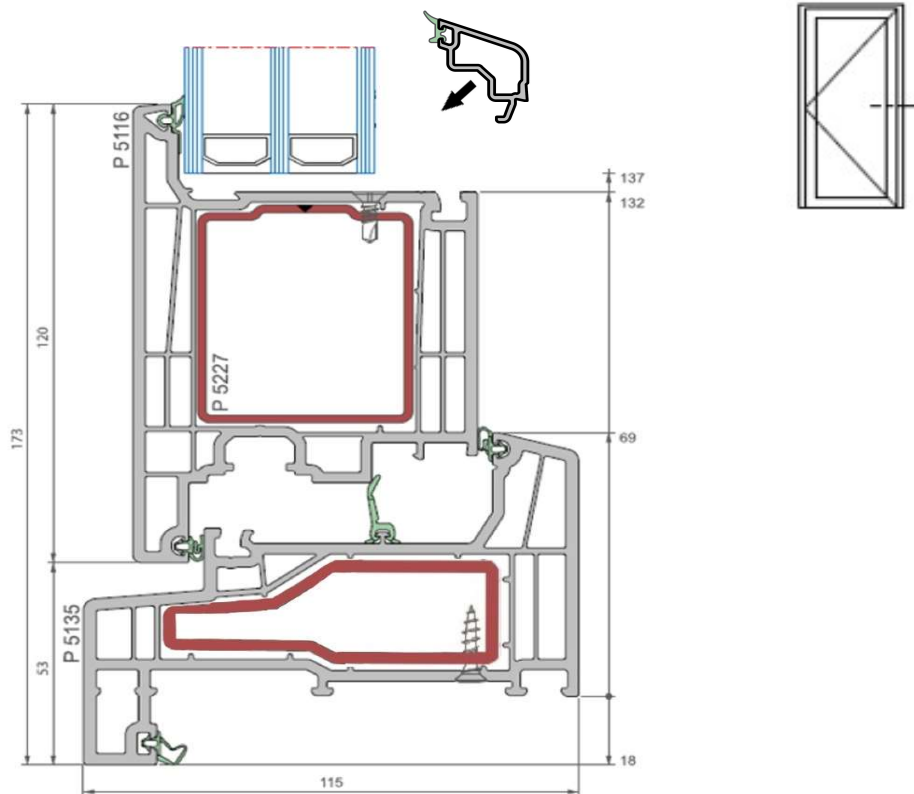

Detail kozijnprofiel 5135 + vleugel 5116

deceuninck

Elegant

Sectie deur (naar buitendraaiend) (profiel met aanslag)

innovation

ecology

design

Building a sustainable home

Deceuninck nv - Benelux

Bruggesteeweg 360 - B-8830 Hooglede-Gits

(BE) T + 32 51 239 272 - belux@deceuninck.com -

(NL) T + 31 76 561 78 34 - deceuninck.kunststof@deceuninck.com -

www.deceuninck.be

www.deceuninck.nl