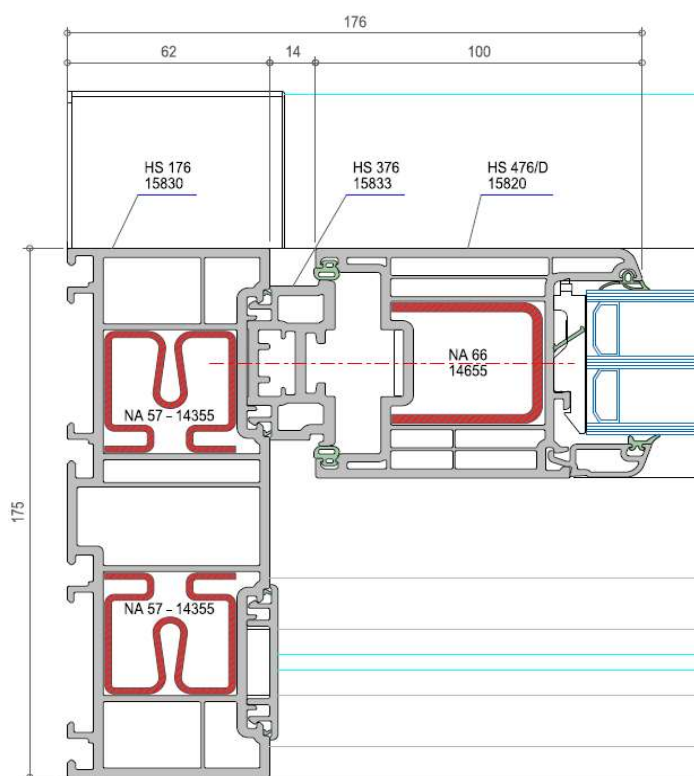

Detail hef-pui profiel HS 476/D - 15820 (zij vaste vleugel)

deceuninck

Elegant

**Sectie hef-schuif pui
(profiel zonder aanslag)**

Building a sustainable home

Deceuninck nv - Benelux

Bruggesteeweg 360 - B-8830 Hooglede-Gits