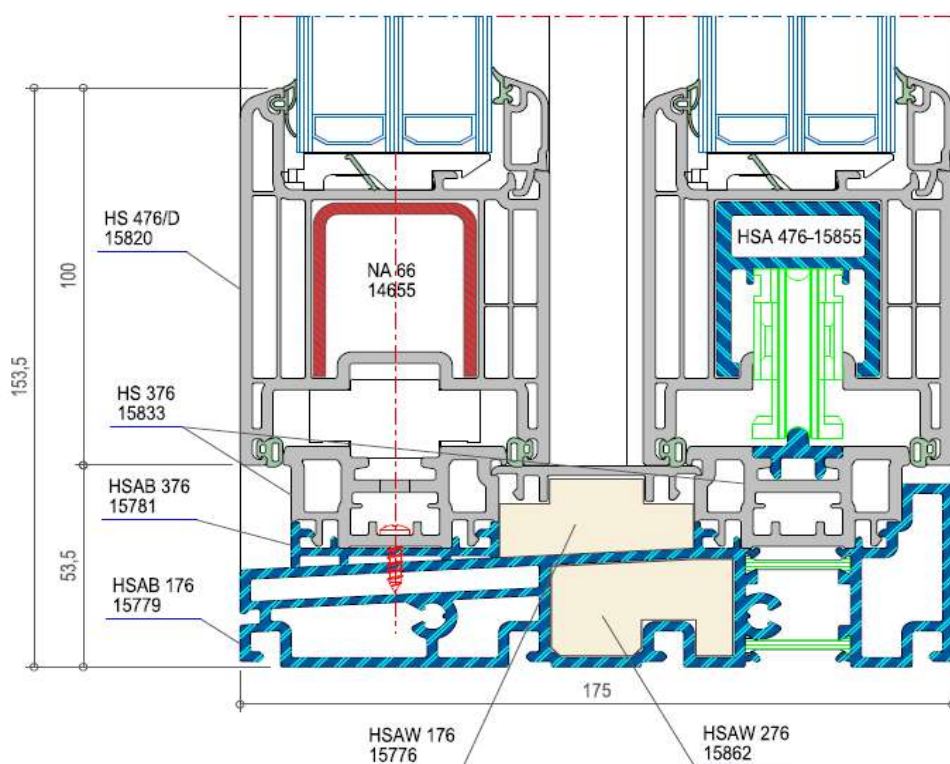

**Detail hef-pui profiel HS 476/D - 15820 (onder)**

**deceuninck**

*Elegant*

**Sectie hef-schuif pui  
(profiel zonder aanslag)**

Building a sustainable home

Deceuninck nv - Benelux

Bruggesteeweg 360 - B-8830 Hooglede-Gits