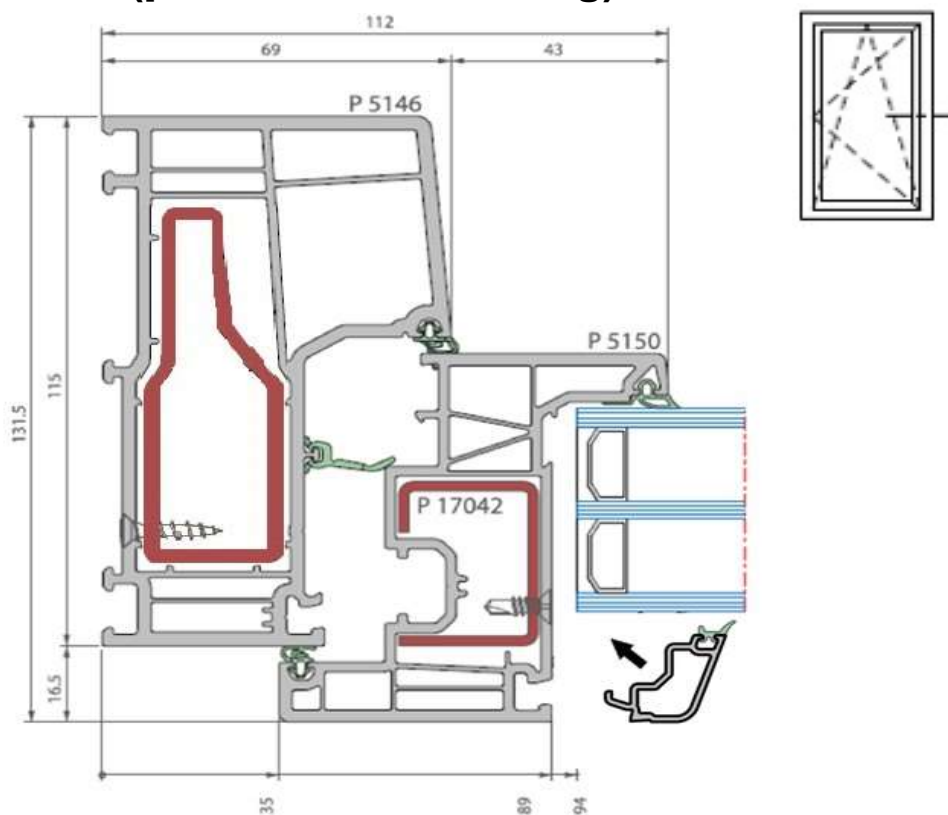

Detail blokprofiel 5146 (5 graden) + 5150

deceuninck

Elegant

Sectie draai-kiep (standaard) (naar binnendraaiend) (profiel zonder aanslag)

Building a sustainable home

Deceuninck nv - Benelux

Bruggesteeweg 360 - B-8830 Hooglede-Gits