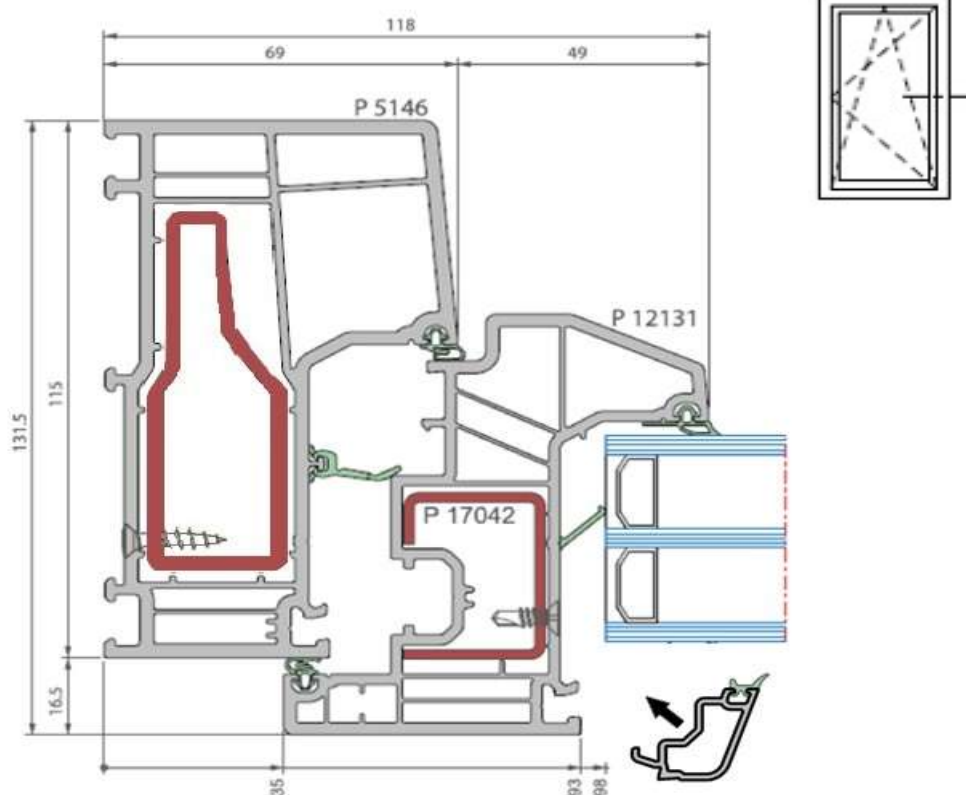

Detail blokprofiel 5146 (5 graden) + 12131

deceuninck

Elegant

Sectie draai-kiep (klassiek) (naar binnendraaiend) (profiel zonder aanslag)

Building a sustainable home

Deceuninck nv - Benelux

Bruggesteeweg 360 - B-8830 Hooglede-Gits